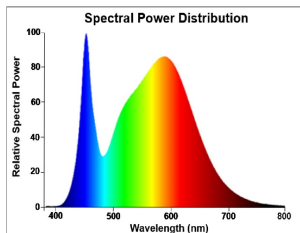

RefLED Retro Superia ES50 DIMMABLE

RefLED Superia Retro ES50 V3 580LM DIM 840 36 SL

0029142