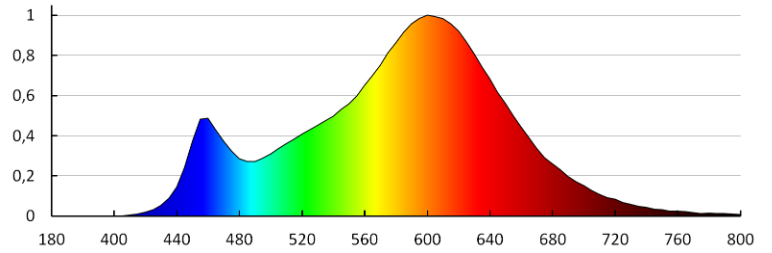

22704 TOMI LED5W MR16-WW

LED-LEUCHTMITTEL

KANLUX S.A. (kat 22704) TOMI LED5W MR16-WW / Krzywa rozsyłu światła (biegunowo)

Oprawa: KANLUX S.A. (kat 22704) TOMI LED5W MR16-WW
Lampy: 1 x TOMI LED5W MR16-WW